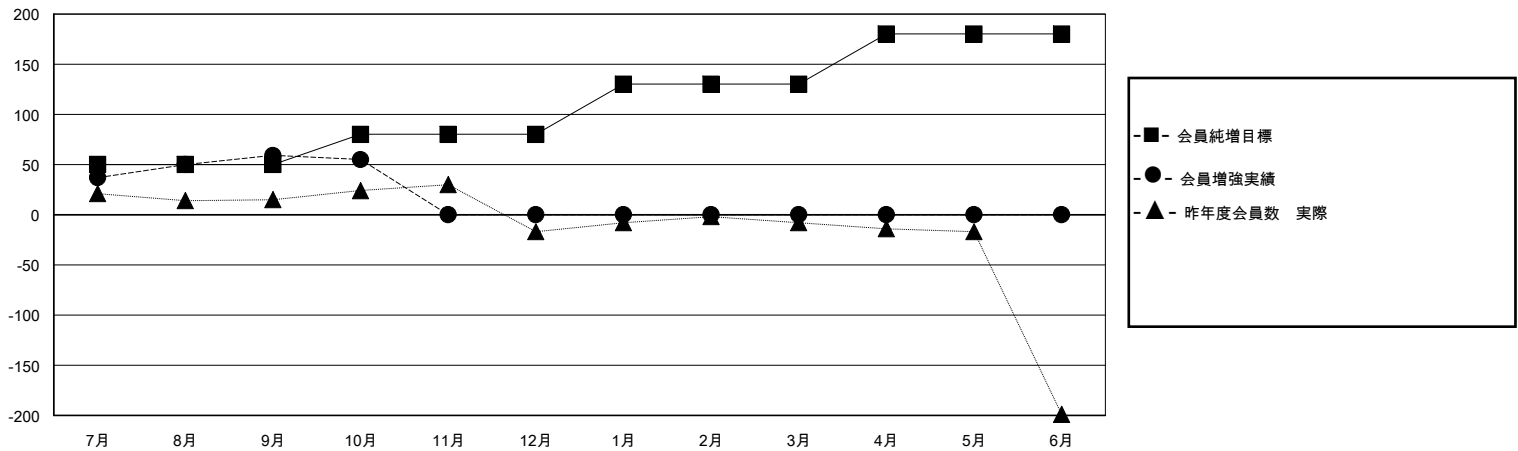

MONTHLY MEMBERSHIP PROGRESS REPORT

District 334 B

Results as of: 10/31/2023

GMT:

地域 JAPAN

GMT会則地域

クラブ				名			
結果 : 2023-2024				結果 : 2023-2024			
四半期	新クラブ目標	新クラブ	解散クラブ	四半期	会員純増目標	会員増強実績	退会者(転籍を含む)実際
7月/8月/9月	0	0	0	7月/8月/9月	50	93	30
10月/11月/12月	0	0	0	10月/11月/12月	30	12	16
1月/2月/3月	1	0	0	1月/2月/3月	50	0	0
4月/5月/6月	0	0	0	4月/5月/6月	50	0	0

新クラブ目標及び実績累計

会員目標及び実績累計

解散クラブ: 0	44 CLUBS OF 71 一名以上の新会員を登録	男女別
退会者		男性 2,666 (75.16%)
物故会員 5		女性 881 (24.84%)
クラブ解散 0	会員累計データを見るには、ここをクリック	世帯主/家族会員合計 1,611
その他 41		国際会費半額の家族会員 923
合計 46		